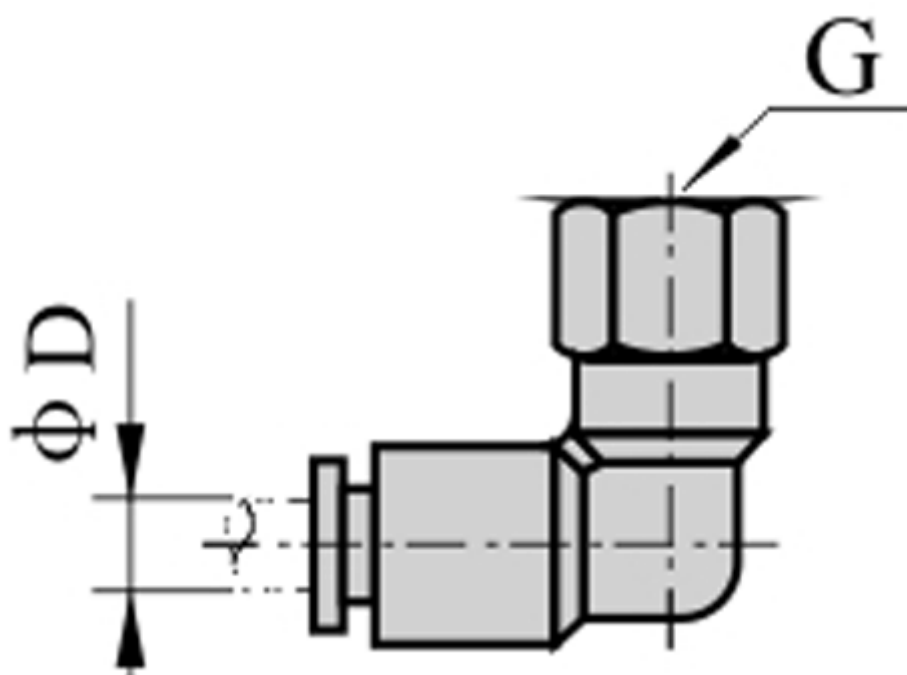

Varenummer: 58EPLF801  
Beskrivelse: Fitting EPLF801 vinkel med mufte  
gevind 1/8", slangediameter 8

## Mål

D = 8  
Gevind = 1/8"